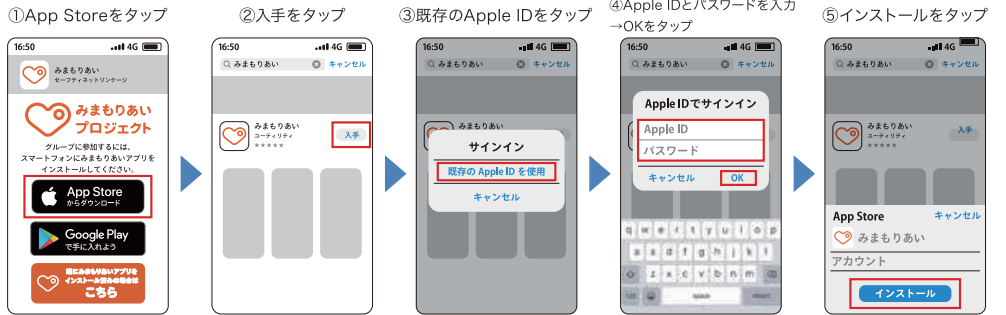

すでにアプリをインストールされている方は、アプリ内のお知らせよりご参加ください。

以下の手順に従いインストールしてください。

手順1 二次元コードを読み取ります

お手持ちのスマートフォンより下の二次元コードを読み込んでください。

※iPhoneでは、二次元コードの読み込みには標準カメラアプリを使用し、コードスキャナーは使用しないでください。

手順2 アプリをインストールします

iPhoneの場合

Androidの場合

【推奨環境】 スマートフォン・タブレット端末
iOS13以上/Android6 以上
※スマートフォンのOSのバージョンは最新の環境での使用を推奨します。
※配信通知を受け取るために位置情報へのアクセス権限を「常に許可」設定にしてください。

手順3

初期設定をします 以下の手順に従い進めてください。

配信通知を受けるために位置情報へのアクセス権限を「常に許可」設定にしてください。

スタンプ・謎配布場所 スポット一覧